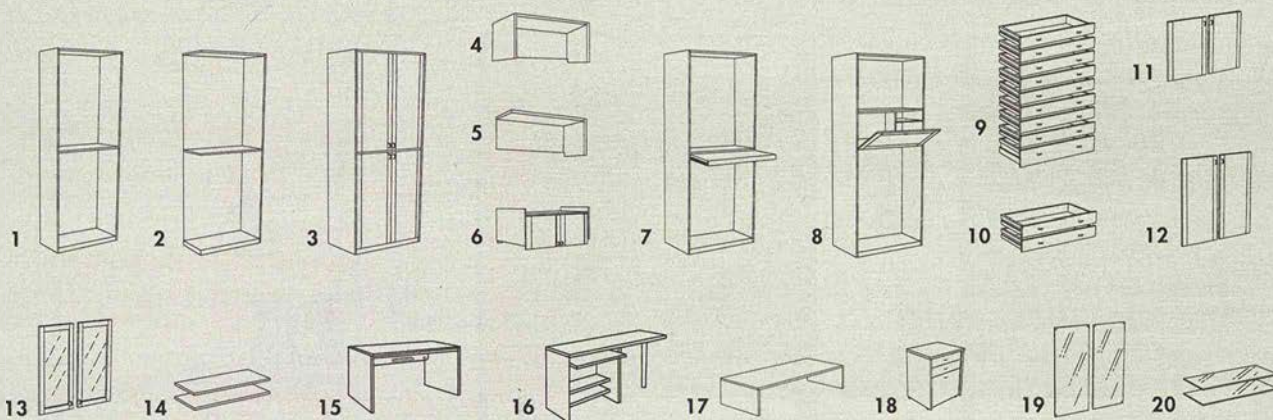

KAVAJER

	Breddx Höjdx Djup i cm	Vit	Ek	Rödbrun		Breddx Höjdx Djup i cm	Vit	Ek	Rödbrun
1. Grunddel 80	79x202x35	650.-	775.-	740.-	9. Lådsats 9 lådor	75x94x29	1695.-	1945.-	1825.-
Grunddel 60	59x202x35	625.-	680.-	650.-	10. Lådsats 2 lådor	75x19x29	405.-	455.-	430.-
2. Påbyggnadsdel 80	77x202x35	510.-	595.-	555.-	11. Dörrpar 80 låg	75x75	395.-	450.-	430.-
Påbyggnadsdel 60	57x202x35	465.-	520.-	485.-	12. Dörrpar 80 hög	75x94	425.-	475.-	465.-
3. TV-/video-/musikmöbel	102x202x60	3260.-	4185.-	3855.-	13. Vitrindörrpar 80	75x94	475.-	525.-	495.-
4. Överhylla grunddel 80	79x34x35	230.-	275.-	265.-	14. Hyllplan 80 2-pack	75x33	145.-	170.-	155.-
Överhylla grunddel 60	59x34x35	198.-	240.-	230.-	Hyllplan 60 2-pack	56x33	120.-	145.-	135.-
5. Överhylla påbyggnadsdel 80	77x34x35	195.-	230.-	220.-	15. Skrivbord	160x75x75	995.-	-	-
Överhylla påbyggnadsdel 60	57x34x35	160.-	190.-	180.-	16. Datorbord	160x75x50	1145.-	-	-
6. Överskåp till TV-/musikmöbel	102x34x35	755.-	950.-	920.-	17. Datorhylla	117x10x30	195.-	-	-
7. Utdragsskiva 80	75x33	320.-	375.-	355.-	18. Hurts med hjul	49x63x41	895.-	-	-
8. Barskåpsinsats	76x38x33	895.-	975.-	955.-					

19. Glasdörr 80 Härdat glas. 75x94 cm. 2 styck _____ 350.-
20. Glashyllplan 80 Härdat glas. 75x33 cm. 2 styck _____ 120.-